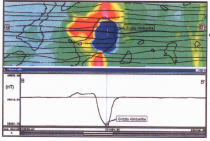

# GRIZZLY

CANADA

---

Un diatrème de kimberlite détecté avec un levé magnétique aéroporté.

Grizzly is one of the 150 kimberlite pipes of the Ekati – Lac de Gras field in The Northwest Territories. The pipes intrude Archean basement.

The Grizzly Kimberlite pipe is coincident with a strong, negative magnetic anomaly.